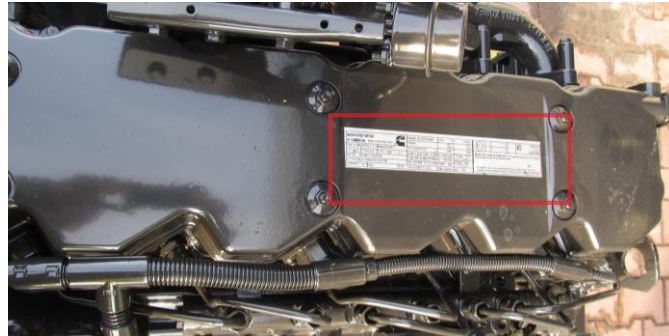

Gdzie mogę znaleźć numer silnika Cummins ?

Każdy silnik wyprodukowany przez Cummins posiada unikatowy 8 cyfrowy numer seryjny znajdujący się na tabliczce znamionowej oraz dodatkowo wybitny na bloku silnika. Każda tabliczka znamionowa jest w kształcie długiego i wąskiego prostokąta, przymocowana w zależności od typu silnika na obudowie rozrządu (w okolicy pompy paliwowej) lub znajdująca się na pokrywie zaworowej (dostępna od góry silnika).

MADE IN GREAT BRITAIN	Engine No. 22070456	EPA	FEL	CARB	5285418
BY CUMMINS INC. www.cummins.com					2 of 2 22070456
Date of Mfg 04DEC12	Model QS86 7	E/C Z91010.01	PM	PM	
CPL Q427 FR91425	CIDIL 408 / 6.7	Valve Lash Cold 0.254Int 0.508 Exh	Timing - TDC ELECTRONIC	Firing Order 1 5 3 6 2 4	IMPORTANT ENGINE INFORMATION: "This engine is placed on the European Union market under the flexibility scheme"
Ref No 194 MISTARD165		Fuel rate at adv HP/AVW 92 mm3/st	Ad. HP/AVW 173 / 129 at 2500 rpm	Idle Speed (rpm) 750	WARNING: Injury may result and warranty is voided if fuel rate, rpm or altitudes exceed published maximum values for this model and application.
e11197861A*2004/26*0232*00		ECS	DDI ECM TC CAC		

Sam numer silnika (8 cyfr, numer nigdy nie składa się z liter) poprzedzony jest skrótem **ESN, Engine No.** lub napisem **Engine Serial Number**. Przykładowe zdjęcia tabliczek znamionowych oraz ich lokalizacja na silniku obrazują zdjęcia poniżej.

Cummins Ltd.

Sp. z o.o. Oddział w Polsce
ul. Stawowa 119, 31-346 Kraków
Tel. 48 12 661 53 05, 48 12 661 53 25
Fax. 48 12 661 53 15
www.cummins.pl

Filia w Lubinie:
ul. Wójta Henryka 4
59-300 Lubin
Tel. 48 76 724 88 20
Fax. 48 76 724 88 21

Filia w Warszawie:
ul. Kolejowa 117A
05-092 Łomianki
Tel. 48 22 785 02 35
Fax. 48 22 785 02 39

Filia w Gdańsku:
ul. Galaktyczna 37
80-298 Gdańsk
Tel. 48 58 350 51 66
Fax. 48 58 351 16 99

Sąd Rejonowy dla Krakowa-Śródmieścia
w Krakowie, XI Wydział Gospodarczy
Krajowego Rejestru Sądowego
KRS 0000198879
REGON 015682172
NIP 1060000062
Kapitał zakładowy Spółki: 100.000.000 GBP,
wplacono 49.900.000 GBP