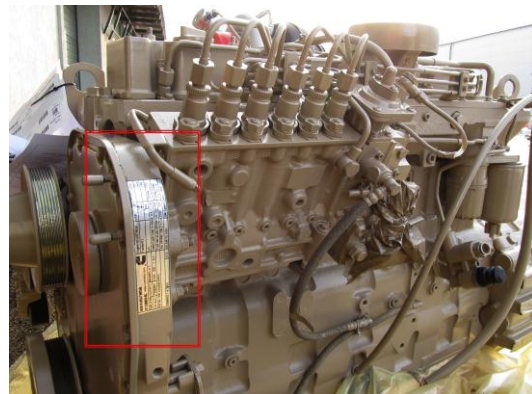

Gdzie mogę znaleźć numer silnika Cummins ?

Każdy silnik wyprodukowany przez Cummins posiada unikatowy 8 cyfrowy numer seryjny znajdujący się na tabliczce znamionowej oraz dodatkowo wybitny na bloku silnika. Każda tabliczka znamionowa jest w kształcie długiego i wąskiego prostokąta, przymocowana w zależności od typu silnika na obudowie rozrządu (w okolicy pompy paliwowej) lub znajdująca się na pokrywie zaworowej (dostępna od góry silnika).

MADE IN GREAT BRITAIN	Engine No. 22070456	EPA	FEL	CARB	5285418
BY CUMMINS INC. www.cummins.com					2 of 2 22070456
Date of Mfg 04DEC12	Model QS86 7	E/C Z91010.01	PM	PM	
CPL Q427 FR91425	CIDIL 408 / 6.7	Valve Lash Cold 0.254Int 0.508 Exh	Timing - TDC ELECTRONIC	Firing Order 1 5 3 6 2 4	IMPORTANT ENGINE INFORMATION: "This engine is placed on the European Union market under the flexibility scheme"
Ref No 194 MISTARD165		Fuel rate at adv HP/AVW 92 mm3/st	Ad. HP/AVW 173 / 129 at 2500 rpm	Idle Speed (rpm) 750	WARNING: Injury may result and warranty is voided if fuel rate, rpm or altitudes exceed published maximum values for this model and application.
e11197861A*2004/26*0232*00		ECS	DDI ECM TC CAC		

Sam numer silnika (8 cyfr, numer nigdy nie składa się z liter) poprzedzony jest skrótem **ESN, Engine No.** lub napisem **Engine Serial Number**. Przykładowe zdjęcia tabliczek znamionowych oraz ich lokalizacja na silniku obrazują zdjęcia poniżej.

Cummins Ltd.

Sp. z o.o. Oddział w Polsce
ul. Stawowa 119, 31-346 Kraków
Tel. 48 12 661 53 05, 48 12 661 53 25
Fax. 48 12 661 53 15
www.cummins.pl

Filia w Lubinie:
ul. Wójta Henryka 4
59-300 Lubin
Tel. 48 76 724 88 20
Fax. 48 76 724 88 21

Filia w Warszawie:
ul. Kolejowa 117A
05-092 Łomianki
Tel. 48 22 785 02 35
Fax. 48 22 785 02 39

Filia w Gdańsku:
ul. Galaktyczna 37
80-298 Gdańsk
Tel. 48 58 350 51 66
Fax. 48 58 351 16 99

Sąd Rejonowy dla Krakowa-Śródmieścia
w Krakowie, XI Wydział Gospodarczy
Krajowego Rejestru Sądowego
KRS 0000198879
REGON 015682172
NIP 1060000062
Kapitał zakładowy Spółki: 100.000.000 GBP,
wplacono 49.900.000 GBP